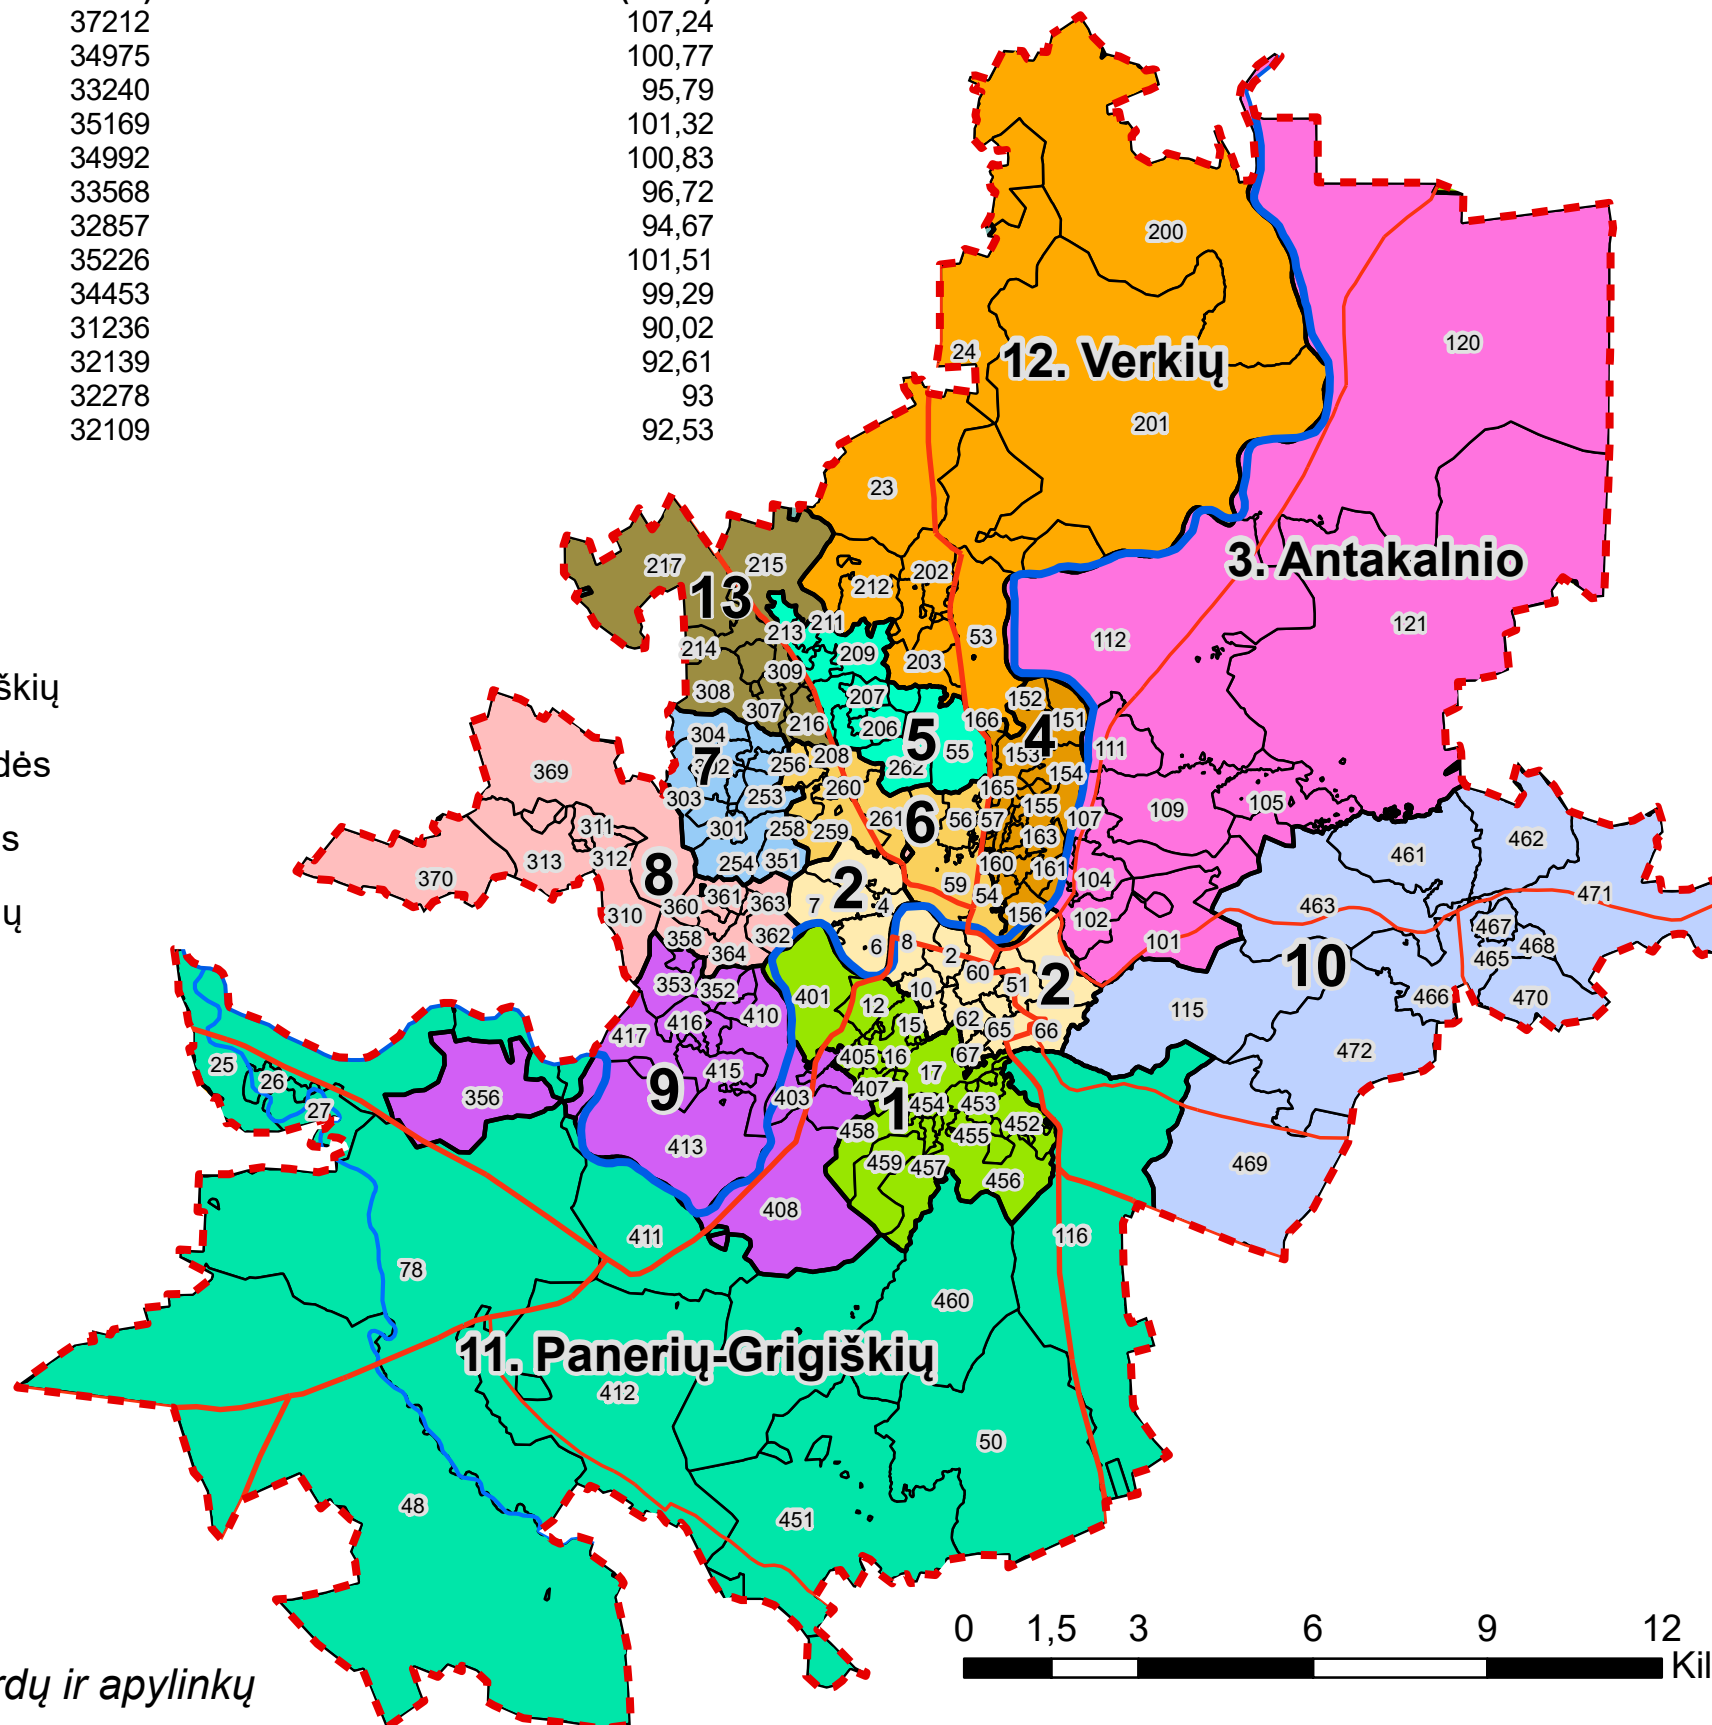

2020 M. SEIMO RINKIMŲ VILNIAUS M. SAV. RINKIMŲ APYGARDOS /PROJEKTAS/

APYGARDOS NR.	APYGARDOS PAVADINIMAS	RINKĖJŲ SKAIČIUS (2019-10-04)	PROC. NUO ŠALIES VIDURKIO (100%)
1	Naujamiesčio-Naujininkų	37212	107,24
2	Senamiesčio-Žvėryno	34975	100,77
3	Antakalnio	33240	95,79
4	Žirmūnų	35169	101,32
5	Fabijoniškių	34992	100,83
6	Šeškinės-Šnipiškių	33568	96,72
7	Justiniškių-Viršuliškių	32857	94,67
8	Pilaitės-Karoliniškių	35226	101,51
9	Lazdynų-Vilkpėdės	34453	99,29
10	Naujosios Vilnios	31236	90,02
11	Panerių-Grigiškių	32139	92,61
12	Verkių	32278	93
13	Pašilaičių	32109	92,53

SUTARTINIAI ŽENKLAI

Rinkimų apygardos

1	Naujamiesčio-Naujininkų	8	Pilaitės-Karoliniškių
2	Senamiesčio-Žvėryno	9	Lazdynų-Vilkpėdės
3	Antakalnio	10	Naujosios Vilnios
4	Žirmūnų	11	Panerių-Grigiškių
5	Fabijoniškių	12	Verkių
6	Šeškinės-Šnipiškių	13	Pašilaičių
7	Justiniškių-Viršuliškių		

- - - - - Vilniaus m. savivaldybės riba
- Rinkimų apygardų ribos
- Rinkimų apylinkių ribos
- Pagrindinės gatvės ir keliai
- Upės

PASTABOS:

- 1) Kartoschemoje skaitmenimis nurodyti rinkimų apygardų ir apylinkių numeriai;
- 2) Apygardų numeracija nepatvirtinta.

DUOMENYS: Lietuvos Respublikos vyriausioji rinkimų komisija
SUDARĖ: dr. Rolandas Tučas