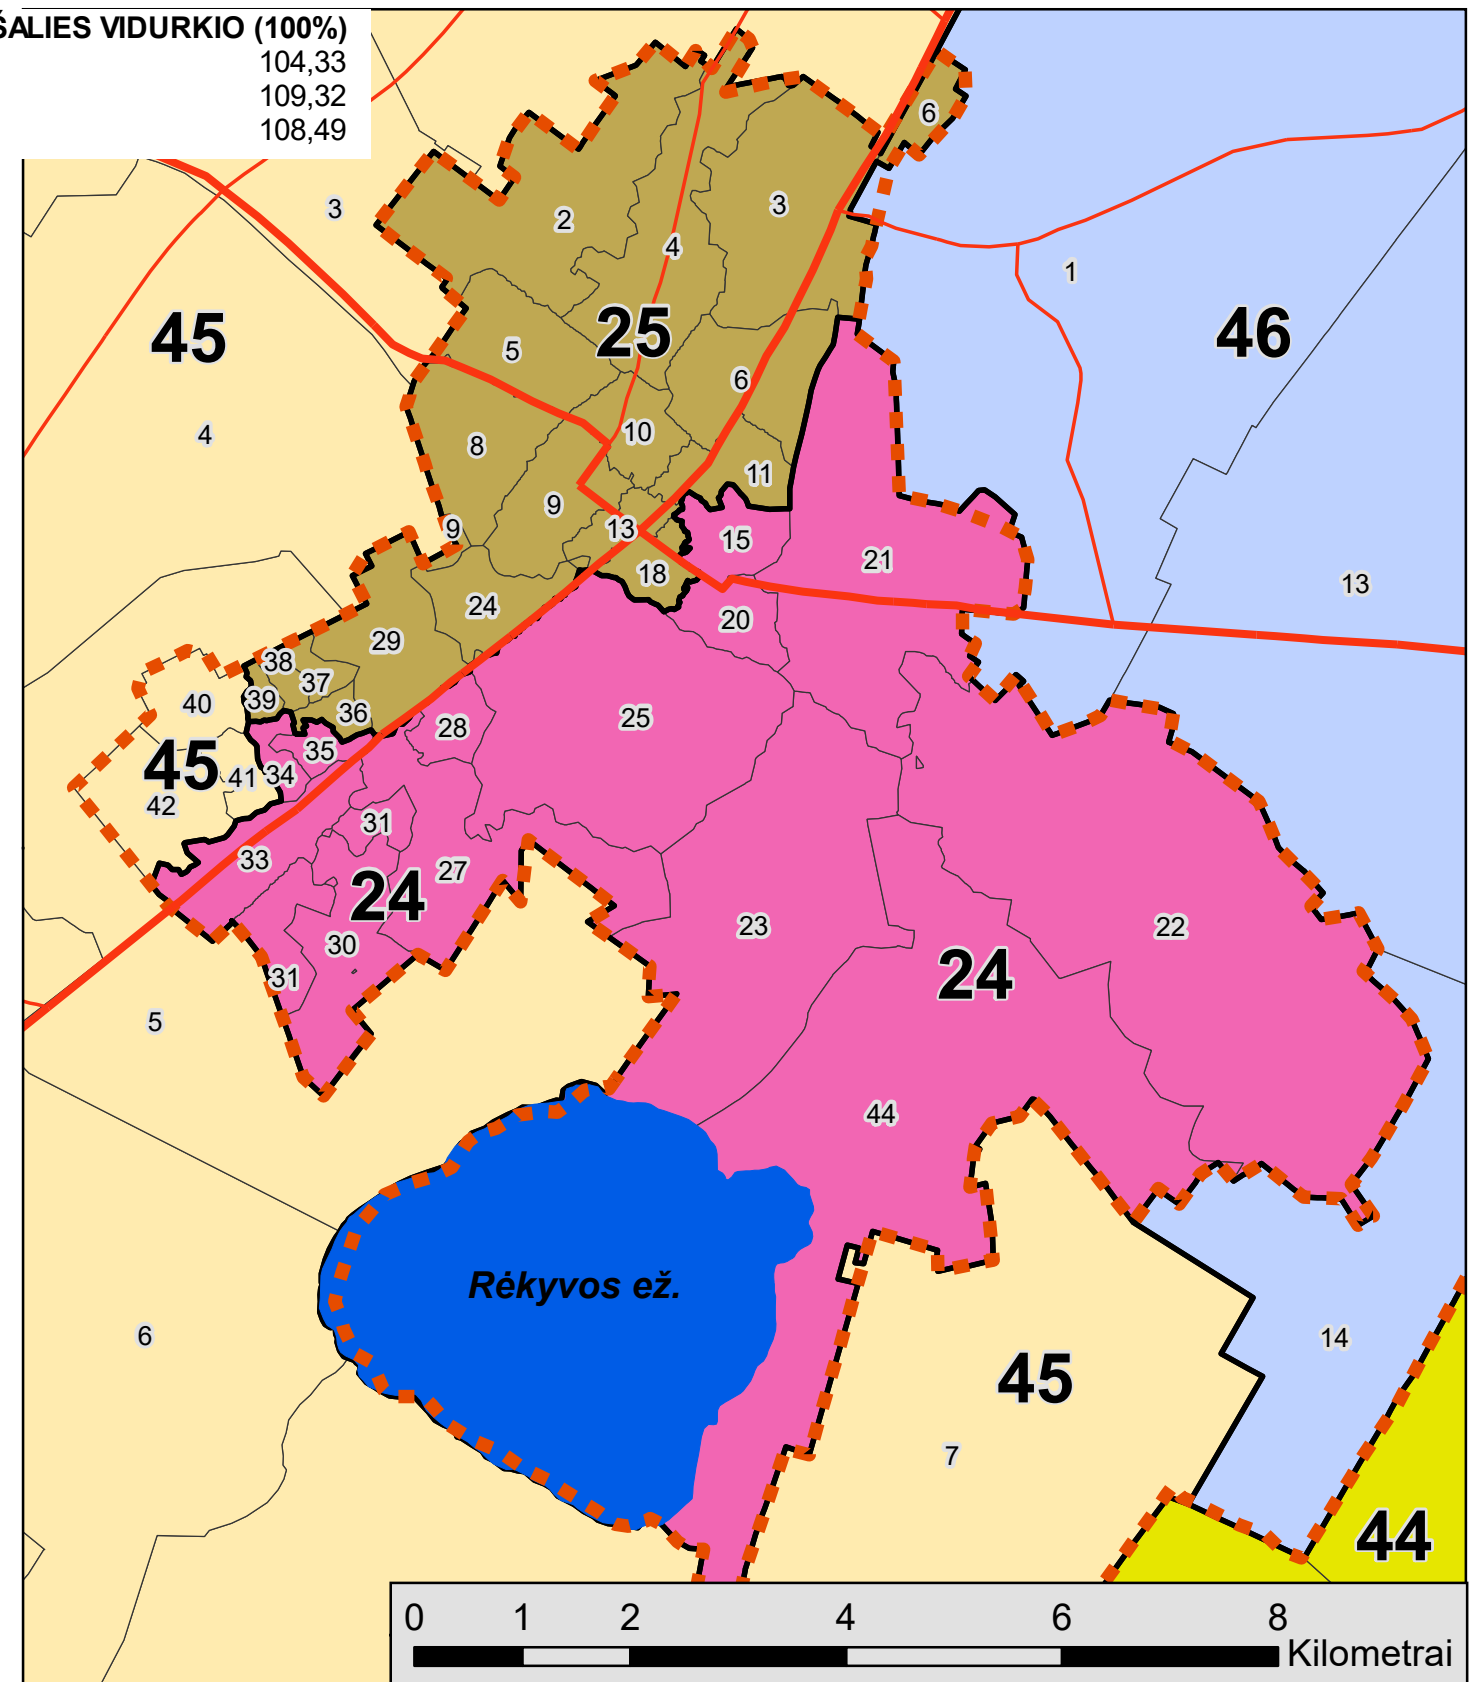

2020 M. SEIMO RINKIMŲ ŠIAULIŲ M. SAV. RINKIMŲ APYGARDOS /PROJEKTAS/

APYGARDOS NR.	APYGARDOS PAVADINIMAS	RINKĖJŲ SKAIČIUS (2019-10-04)	PROC. NUO ŠALIES VIDURKIO (100%)
24	Saulės	36203	104,33
25	Aušros	37937	109,32
45	Šiaulių krašto	37658	108,49

SUTARTINIAI ŽENKLAI

Rinkimų apygardos

24	Saulės	45	Šiaulių krašto
25	Aušros	46	Žiemgalos vakarinė
44	Radviliškio		

- Savivaldybių ribos
- Rinkimų apygardų ribos
- Rinkimų apylinkių ribos
- Magistraliniai ir krašto keliai
- Upės

PASTABOS:

1) Kartoschemoje skaitmenimis nurodyti rinkimų apygardų ir apylinkių numeriai;
2) Apygardų numeracija nepatvirtinta.

DUOMENYS: Lietuvos Respublikos Vyriausioji rinkimų komisija
SUDARĖ: dr. Rolandas Tučas