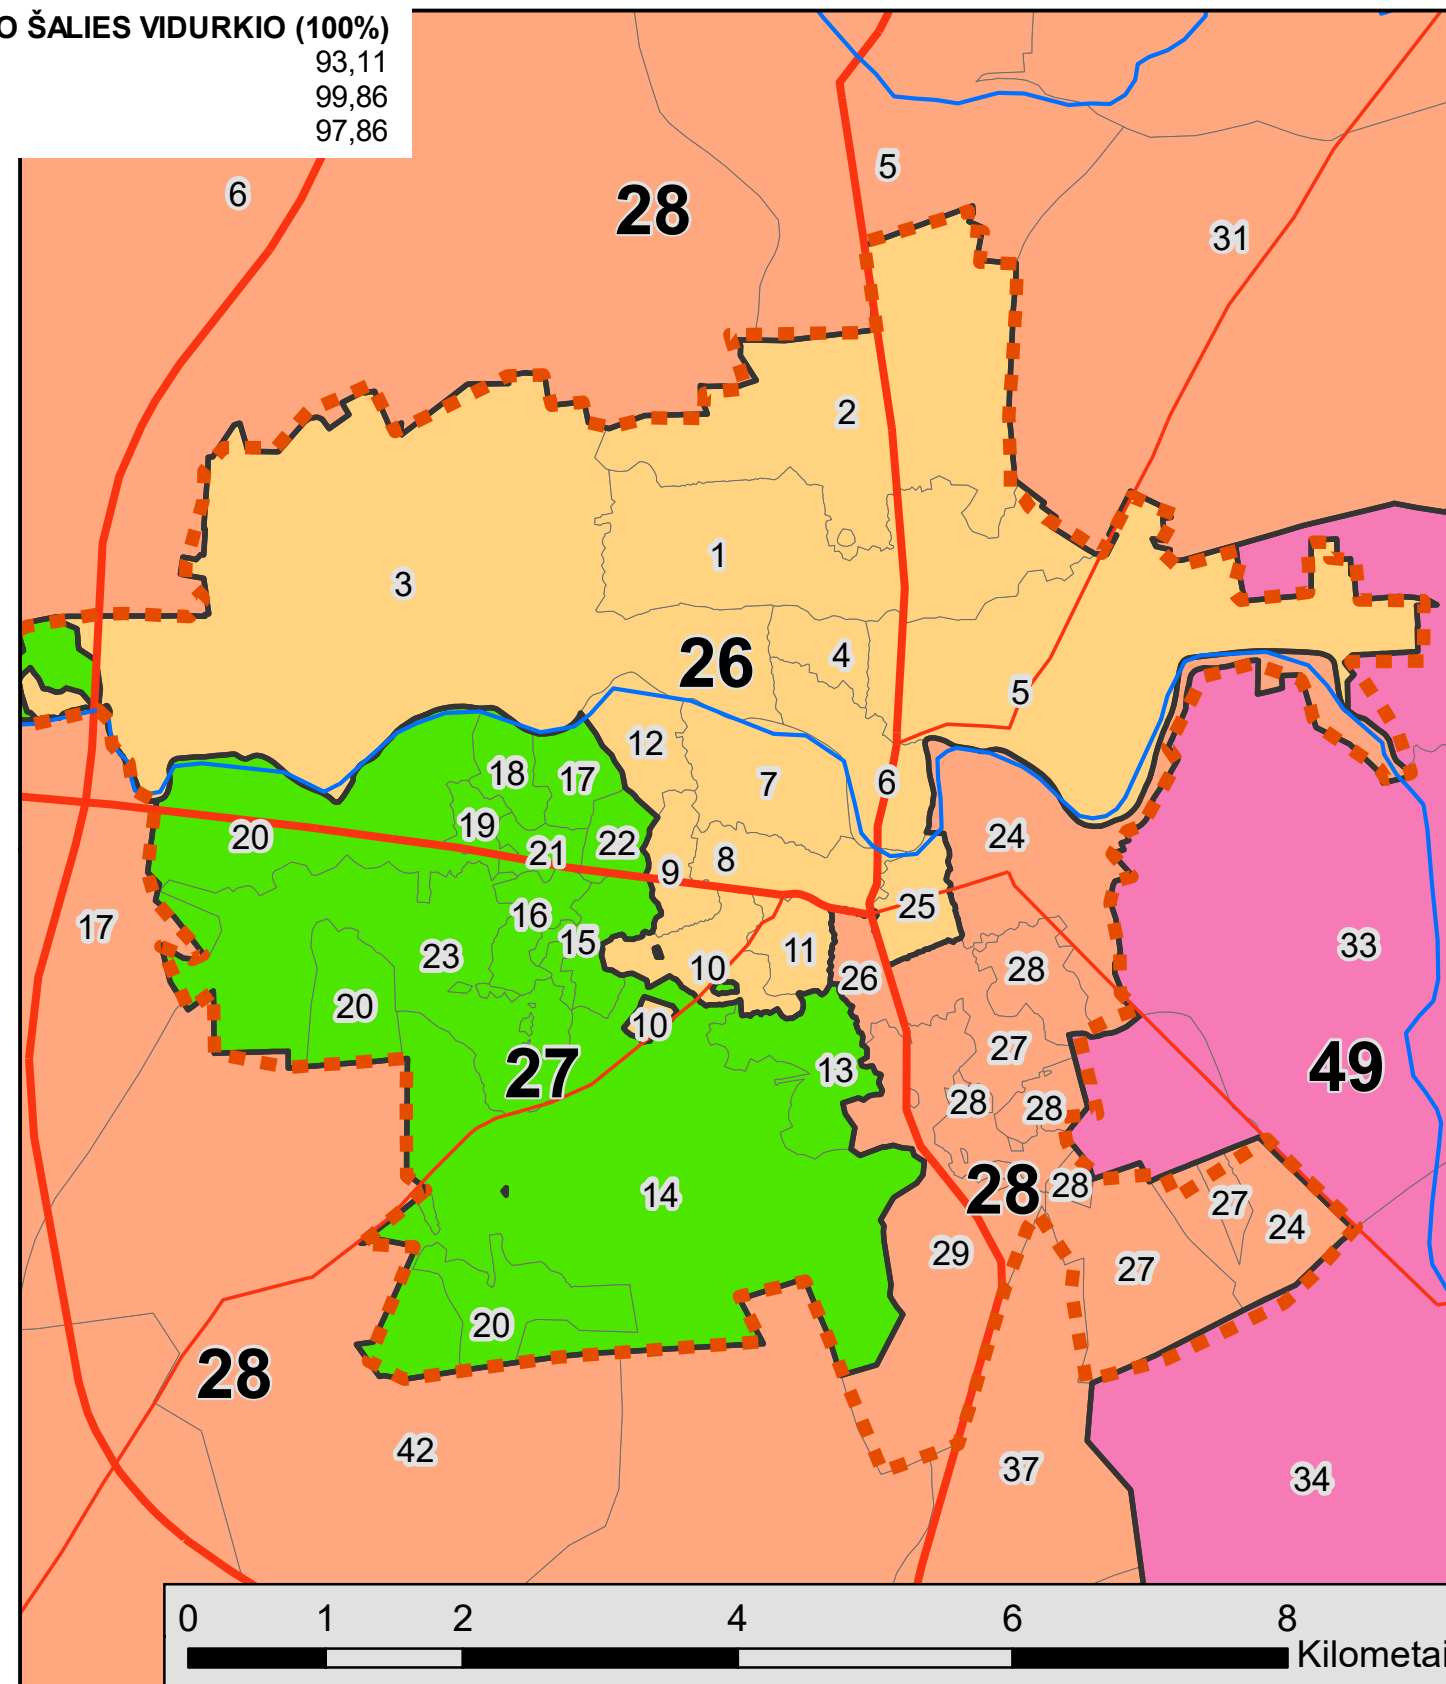

## SUTARTINIAI ŽENKLAI

### Rinkimų apygardos

<b>26</b>	Nevėžio	<b>28</b>	Aukštaitijos
<b>27</b>	Panevėžio vakarinė	<b>49</b>	Deltuvos šiaurinė

- Savivaldybių ribos
- Rinkimų apygardų ribos
- Rinkimų apylinkių ribos
- Magistraliniai ir krašto keliai
- Upės

### PASTABOS:

- 1) Kartoschemoje skaitmenimis nurodyti rinkimų apygardų ir apylinkių numeriai;
- 2) Apygardų numeracija nepatvirtinta.

DUOMENYS: Lietuvos Respublikos Vyriausioji rinkimų komisija  
SUDARĖ: dr. Rolandas Tučas