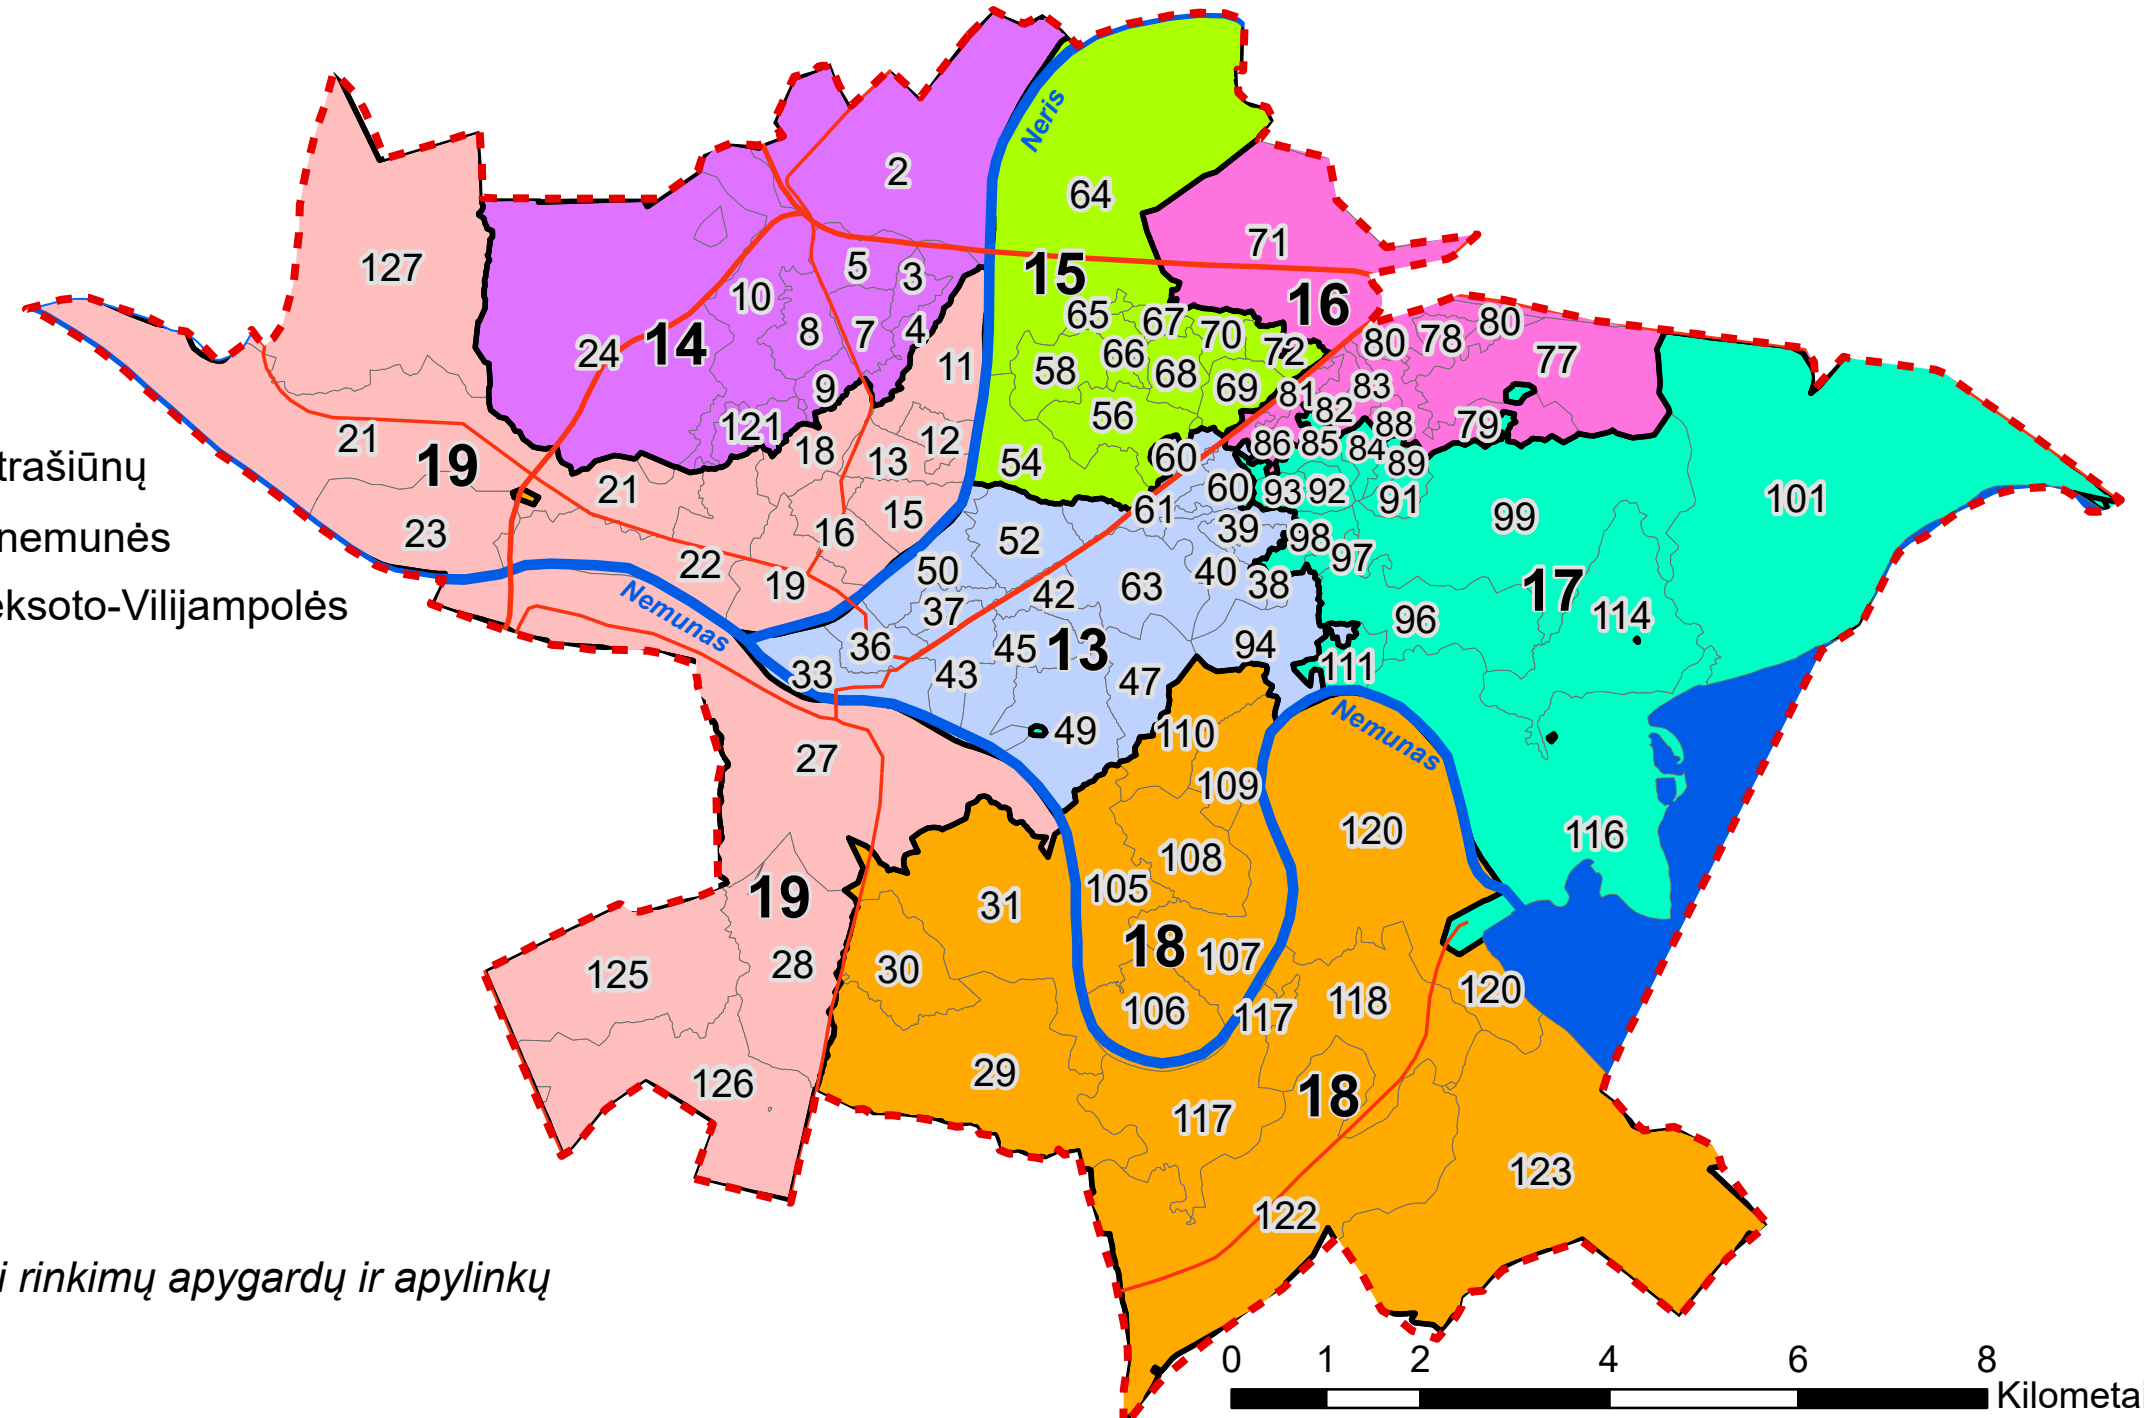

# 2020 M. SEIMO RINKIMŲ KAUNO M. SAV. RINKIMŲ APYGARDOS /PROJEKTAS/

APYGARDOS NR.	APYGARDOS PAVADINIMAS	RINKĖJŲ SKAIČIUS (2019-10-04)	PROC. NUO ŠALIES VIDURKIO (100%)
13	Centro-Žaliakalnio	37433	107,85
14	Šilainių	37627	108,44
15	Kalniečių	34963	100,76
16	Karmėlavos	37306	107,5
17	Petrašiūnų	37138	107,03
18	Panemunės	37613	108,4
19	Aleksoto-Vilijampolės	35687	102,82

## SUTARTINIAI ŽENKLAI

### Rinkimų apygardos

<b>13</b>	Centro-Žaliakalnio	<b>17</b>	Petrašiūnų
<b>14</b>	Šilainių	<b>18</b>	Panemunės
<b>15</b>	Kalniečių	<b>19</b>	Aleksoto-Vilijampolės
<b>16</b>	Karmėlavos		

- - - - Kauno m. savivaldybės riba
- Rinkimų apygardų ribos
- Rinkimų apylinkių ribos
- Pagrindinės gatvės ir keliai
- Upės

### PASTABOS:

- 1) Kartoschemoje skaitmenimis nurodyti rinkimų apygardų ir apylinkių numeriai;
- 2) Apygardų numeracija nepatvirtinta.

DUOMENYS: Lietuvos Respublikos Vyriausioji rinkimų komisija  
SUDARĖ: dr. Rolandas Tučas