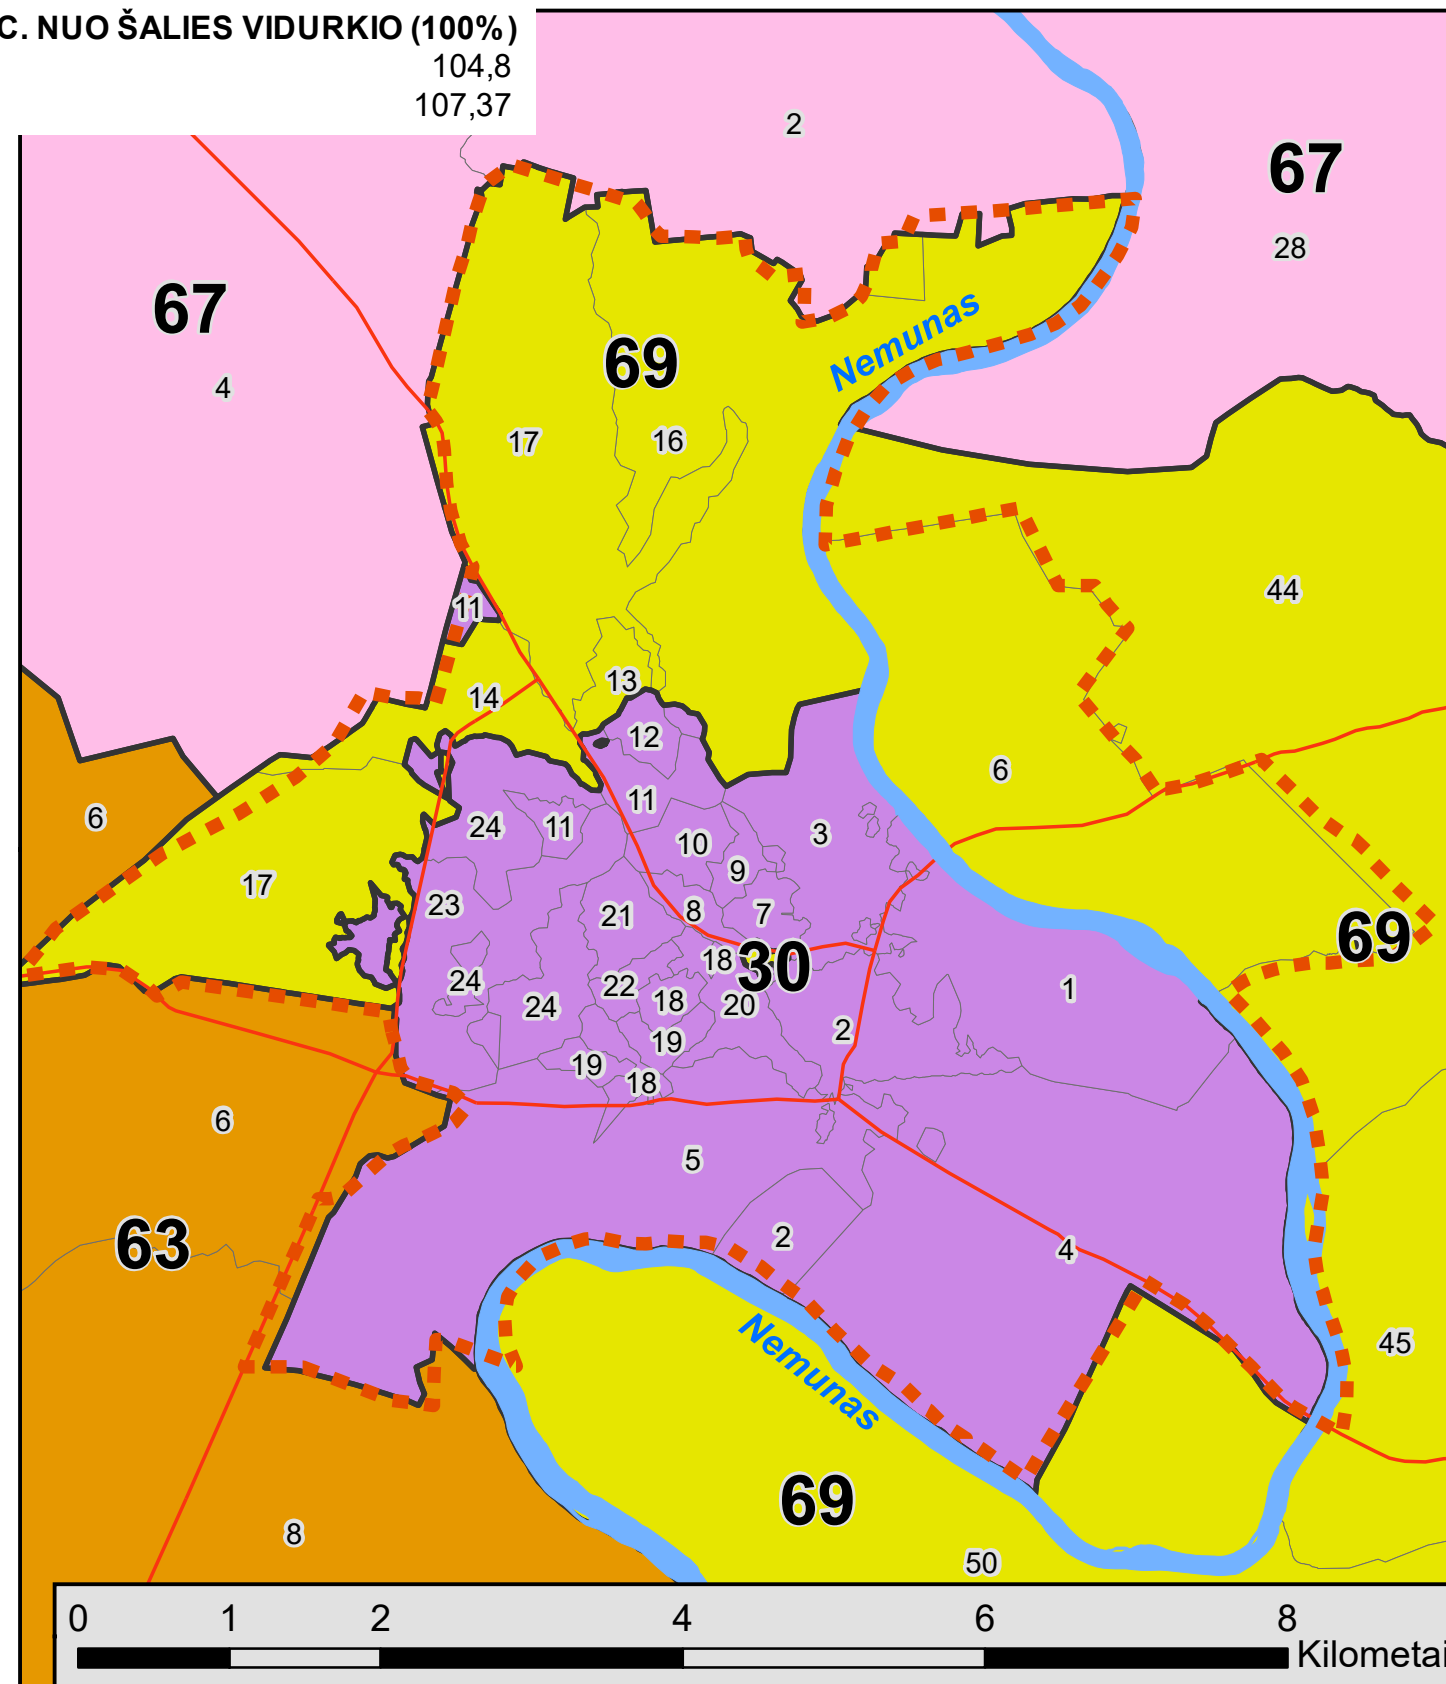

2020 M. SEIMO RINKIMŲ ALYTAUS M. SAV. RINKIMŲ APYGARDOS /PROJEKTAS/

APYGARDOS NR.	APYGARDOS PAVADINIMAS	RINKĖJŲ SKAIČIUS (2019-10-04)	PROC. NUO ŠALIES VIDURKIO (100%)
30	Alytaus	36372	104,8
69	Dzūkijos	37264	107,37

SUTARTINIAI ŽENKLAI

Rinkimų apygardos

30	Alytaus	67	Dainavos pietinė
63	Sūduvos	69	Dzūkijos

- Savivaldybių ribos
- Rinkimų apygardų ribos
- Rinkimų apylinkių ribos
- Magistraliniai ir krašto keliai
- Upės

PASTABOS:

1) Kartoschemoje skaitmenimis nurodyti rinkimų apygardų ir apylinkių numeriai;
2) Apygardų numeracija nepatvirtinta.

DUOMENYS: Lietuvos Respublikos Vyriausioji rinkimų komisija
SUDARĖ: dr. Rolandas Tučas