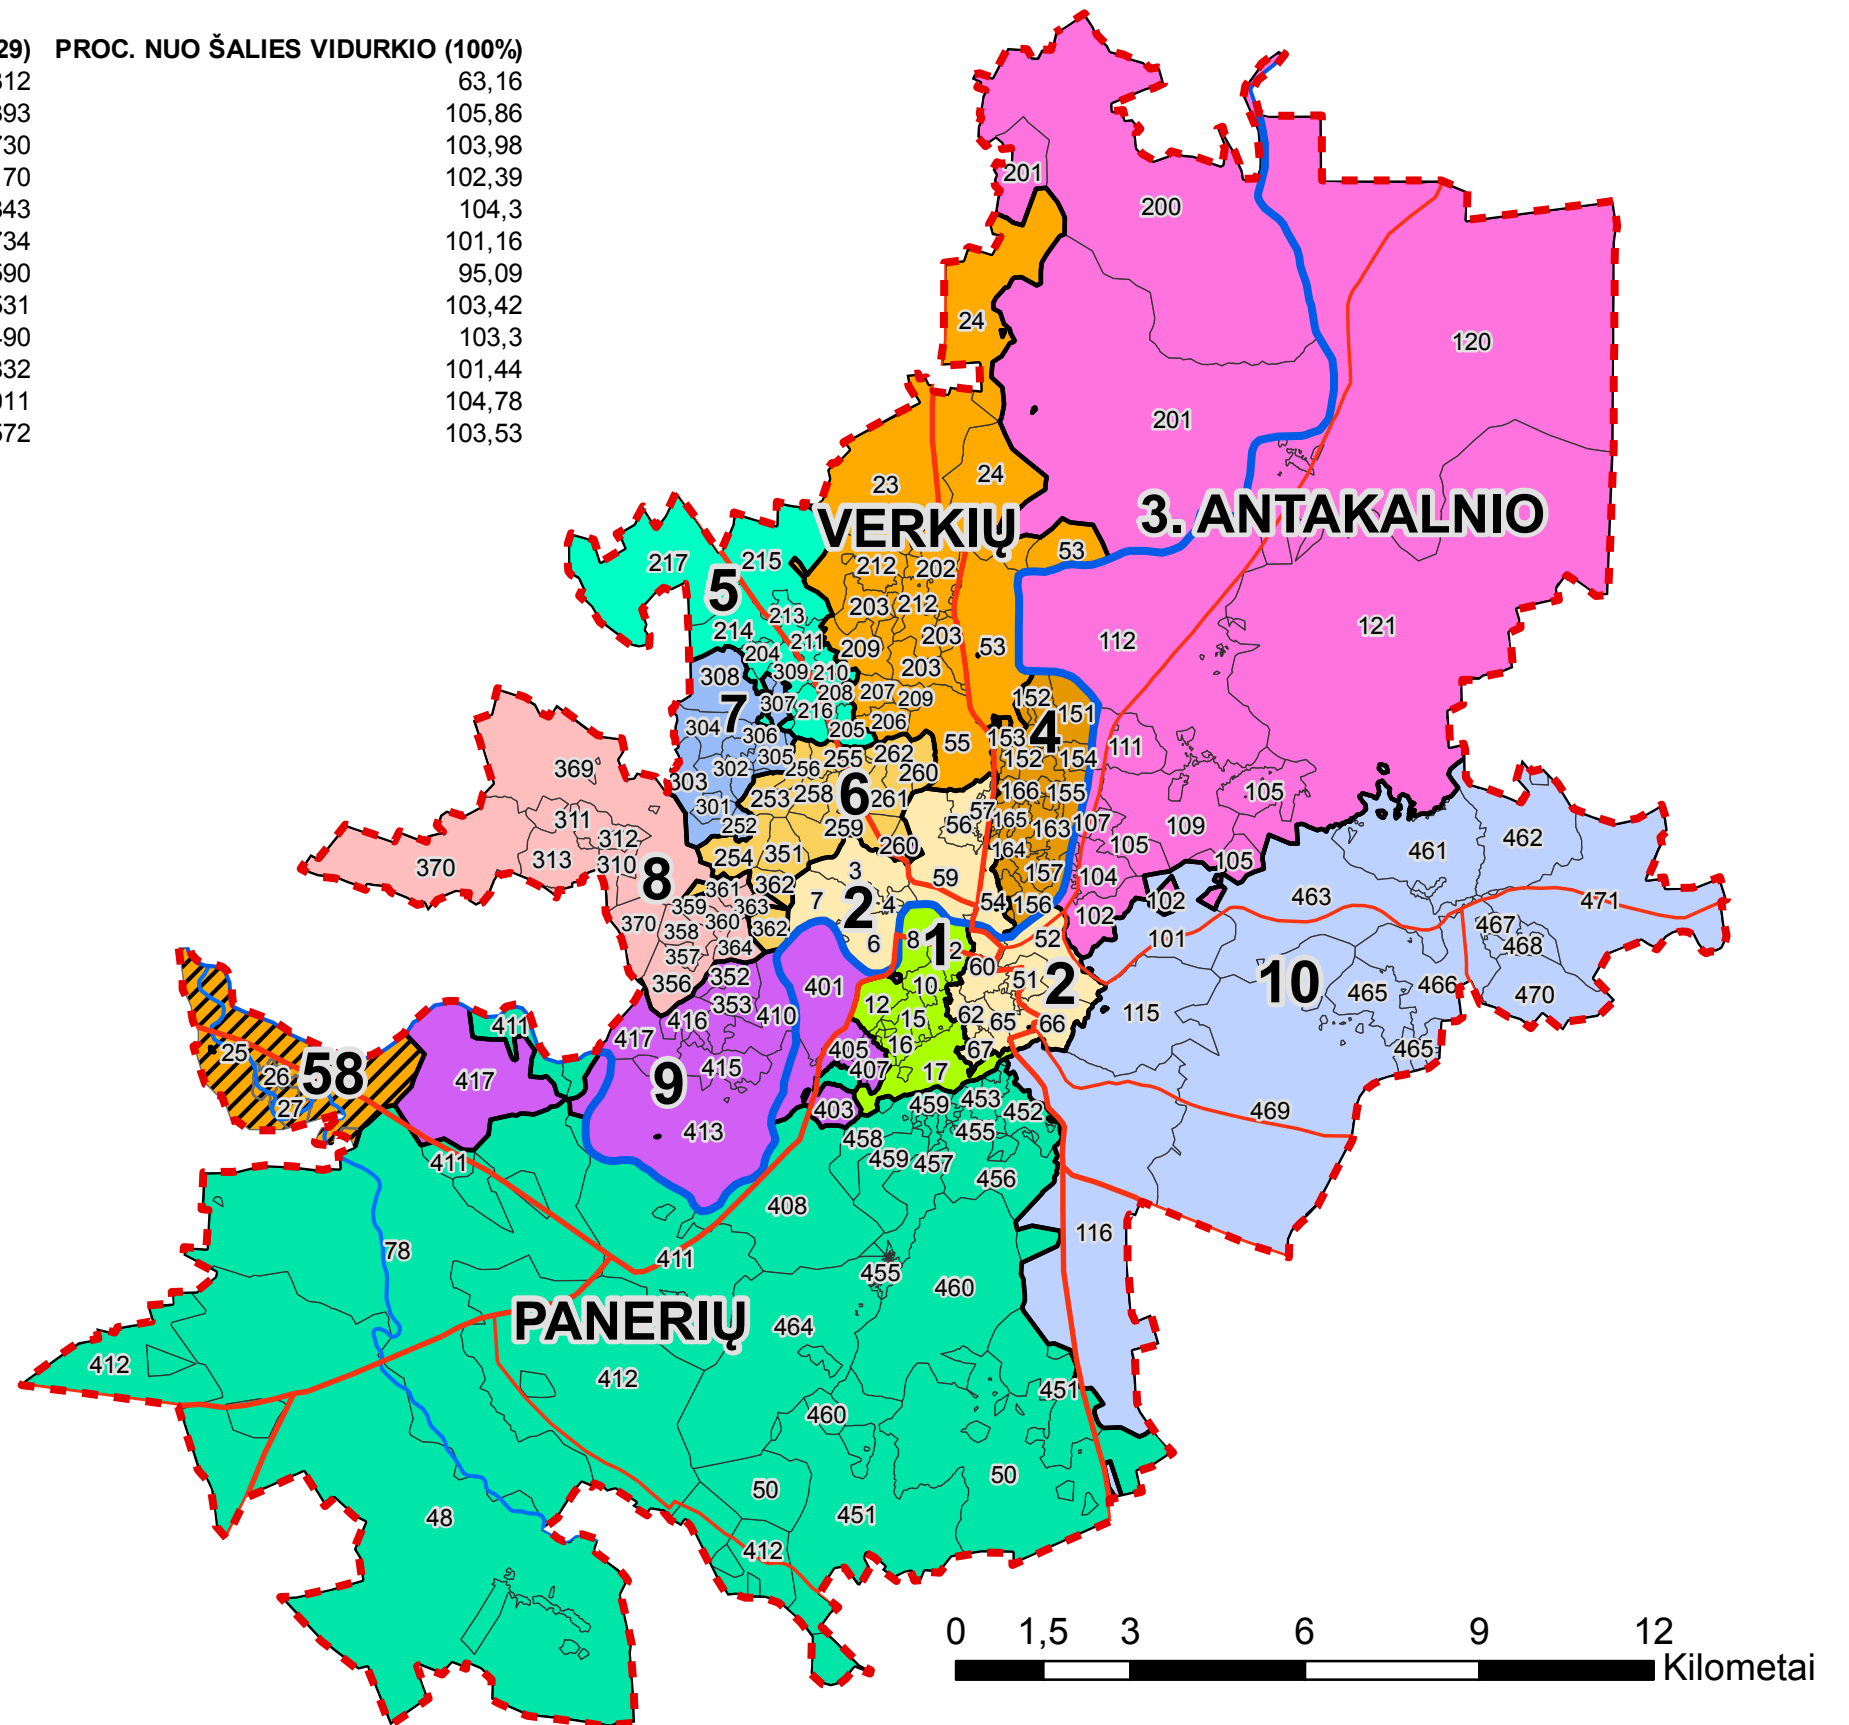

# VILNIAUS M. VIENMANDATĖS SEIMO RINKIMŲ APYGARDOS (PROJEKTAS SVARSTYMIUI)

APYGARDOS NR.	APYGARDOS PAVADINIMAS	RINKĖJŲ SKAIČIUS (2015-10-29)	PROC. NUO ŠALIES VIDURKIO (100%)
1	Naujamiesčio	22312	63,16
2	Senamiesčio	37393	105,86
3	Antakalnio	36730	103,98
4	Žirmūnų	36170	102,39
5	Fabijoniškių	36843	104,3
6	Šeškinės	35734	101,16
7	Justiniškių	33590	95,09
8	Karoliniškių	36531	103,42
9	Lazdynų	36490	103,3
10	Naujosios Vilnios	35832	101,44
	Verkių	37011	104,78
	Panerių	36572	103,53

## SUTARTINIAI ŽENKLAI

### Rinkimų apygardos

<b>1</b> Naujamiesčio	<b>7</b> Justiniškių
<b>2</b> Senamiesčio	<b>8</b> Karoliniškių
<b>3</b> Antakalnio	<b>9</b> Lazdynų
<b>4</b> Žirmūnų	<b>10</b> Naujosios Vilnios
<b>5</b> Fabijoniškių	Verkių
<b>6</b> Šeškinės	Panerių
<b>58</b> Lentvario-Vievio (į Vilniaus m. sav. teritoriją patenka tik jos dalis - Grigškės)	

- Vilniaus m. savivaldybės riba
- Rinkimų apygardų ribos
- Rinkimų apylinkių ribos
- Pagrindinės gatvės ir keliai
- Upės

Kartoschemoje skaitmenimis nurodyti rinkimų apygardų ir apylinkių numeriai.

DUOMENYS: Lietuvos Respublikos vyriausioji rinkimų komisija  
SUDARĖ: dr. Rolandas Tučas