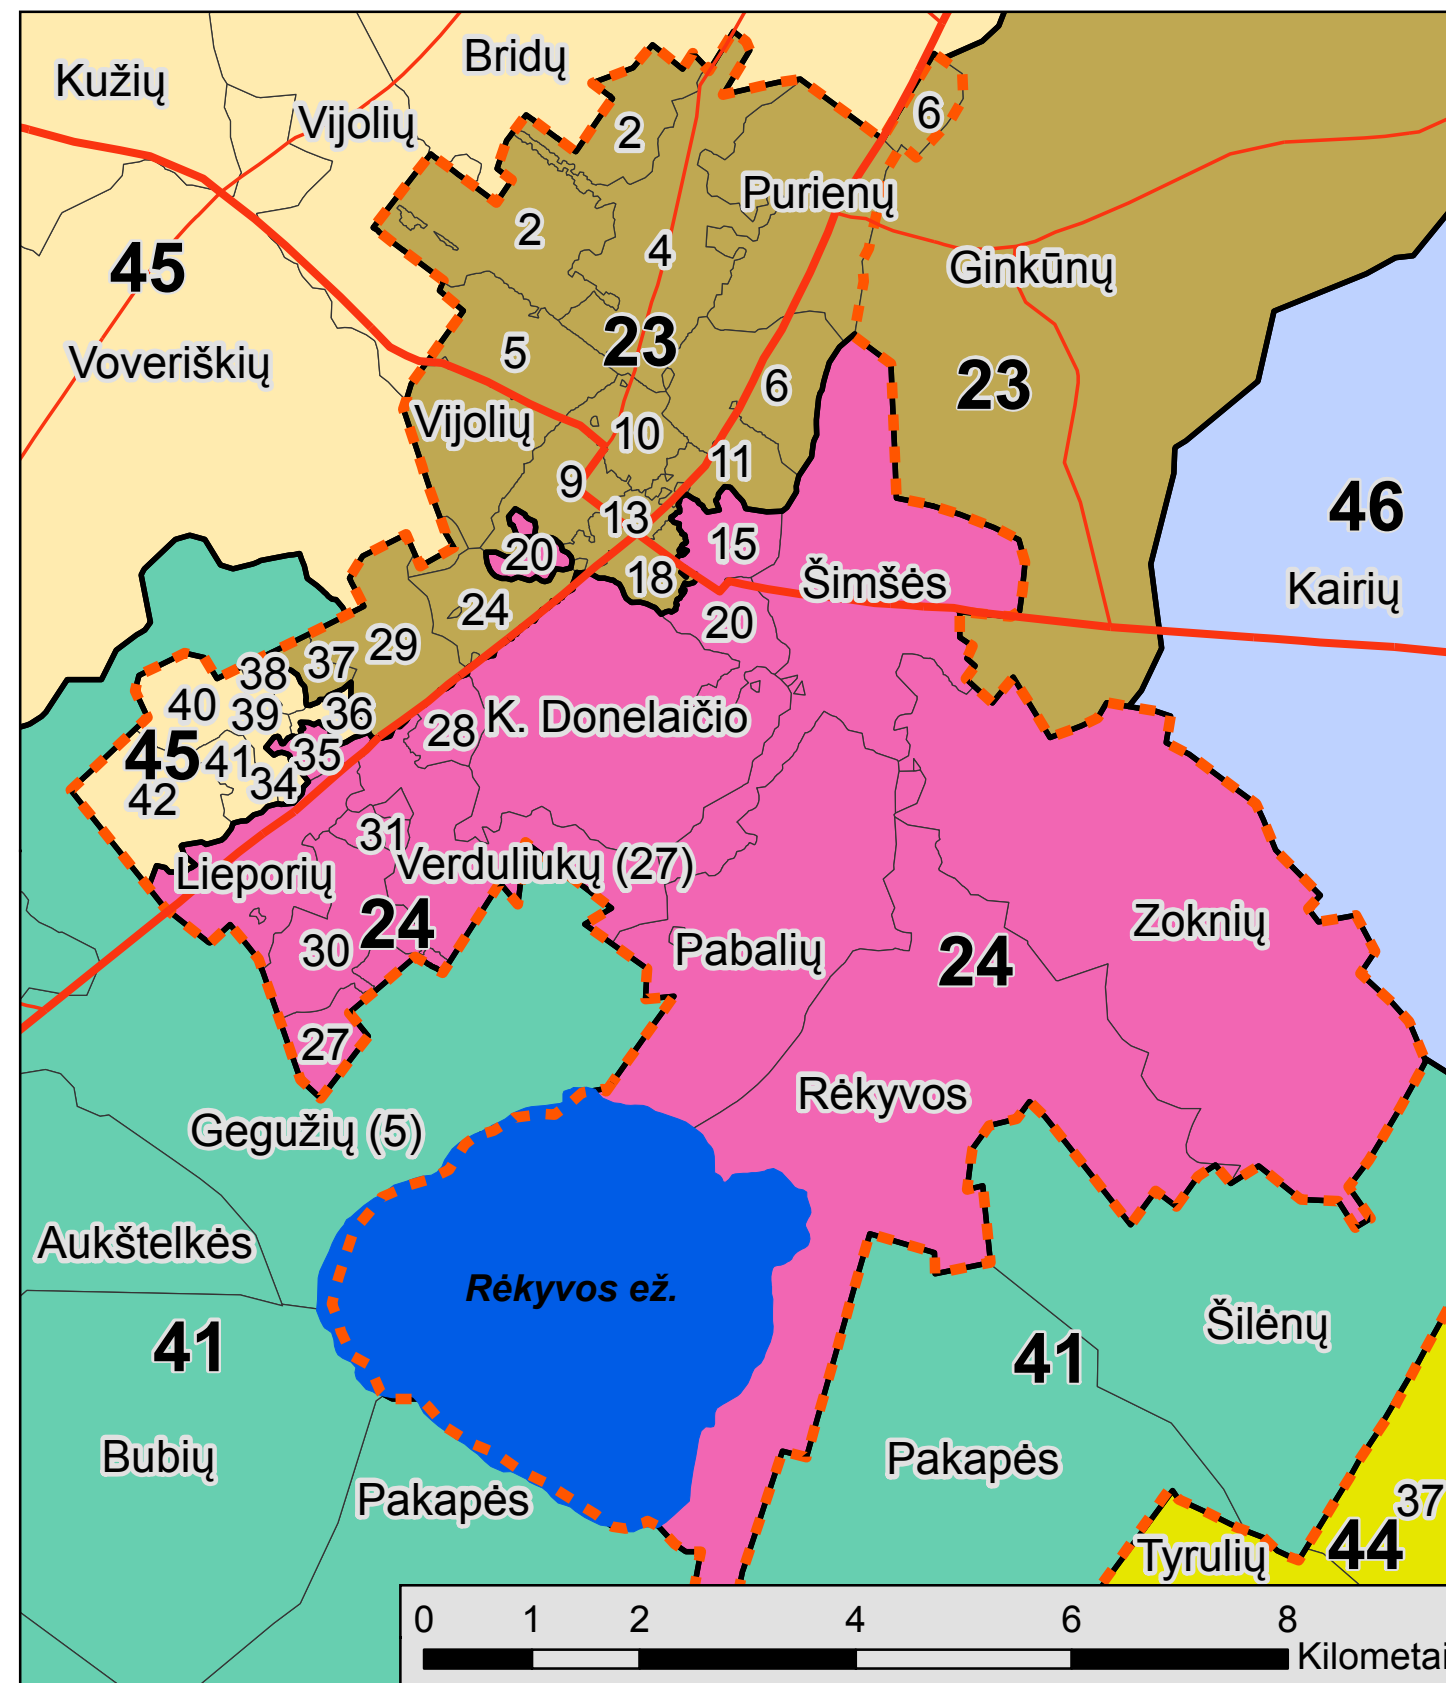

# ŠIAULIŲ M. VIENMANDATĖS SEIMO RINKIMŲ APYGARDOS (PROJEKTAS SVARSTYMOI)

APYG. NR.	APYG. PAVADINIMAS	RINKĖJŲ SKAIČIUS (2015-11-29)	PROC. NUO ŠALIES VIDURKIO (100%)
23	Aušros	35749	101,2
24	Saulės	34327	97,18
41	Kelmės-Šiaulių	34615	97,99
45	Kuršėnų-Dainų	38379	108,65
46	Žiemgalos	37271	105,51

## SUTARTINIAI ŽENKLAI

### Rinkimų apygardos

<b>23</b>	Aušros	<b>44</b>	Radviliškio
<b>24</b>	Saulės	<b>45</b>	Kuršėnų-Dainų
<b>41</b>	Kelmės-Šiaulių	<b>46</b>	Žiemgalos

-  Savivaldybių ribos
-  Rinkimų apygardų ribos
-  Rinkimų apylinkių ribos
-  Magistraliniai ir krašto keliai
-  Upės

Kartoschemoje skaitmenimis nurodyti rinkimų apygardų ir apylinkių numeriai.

DUOMENYS: Lietuvos Respublikos Vyriausioji rinkimų komisija  
SUDARĖ: dr. Rolandas Tučas