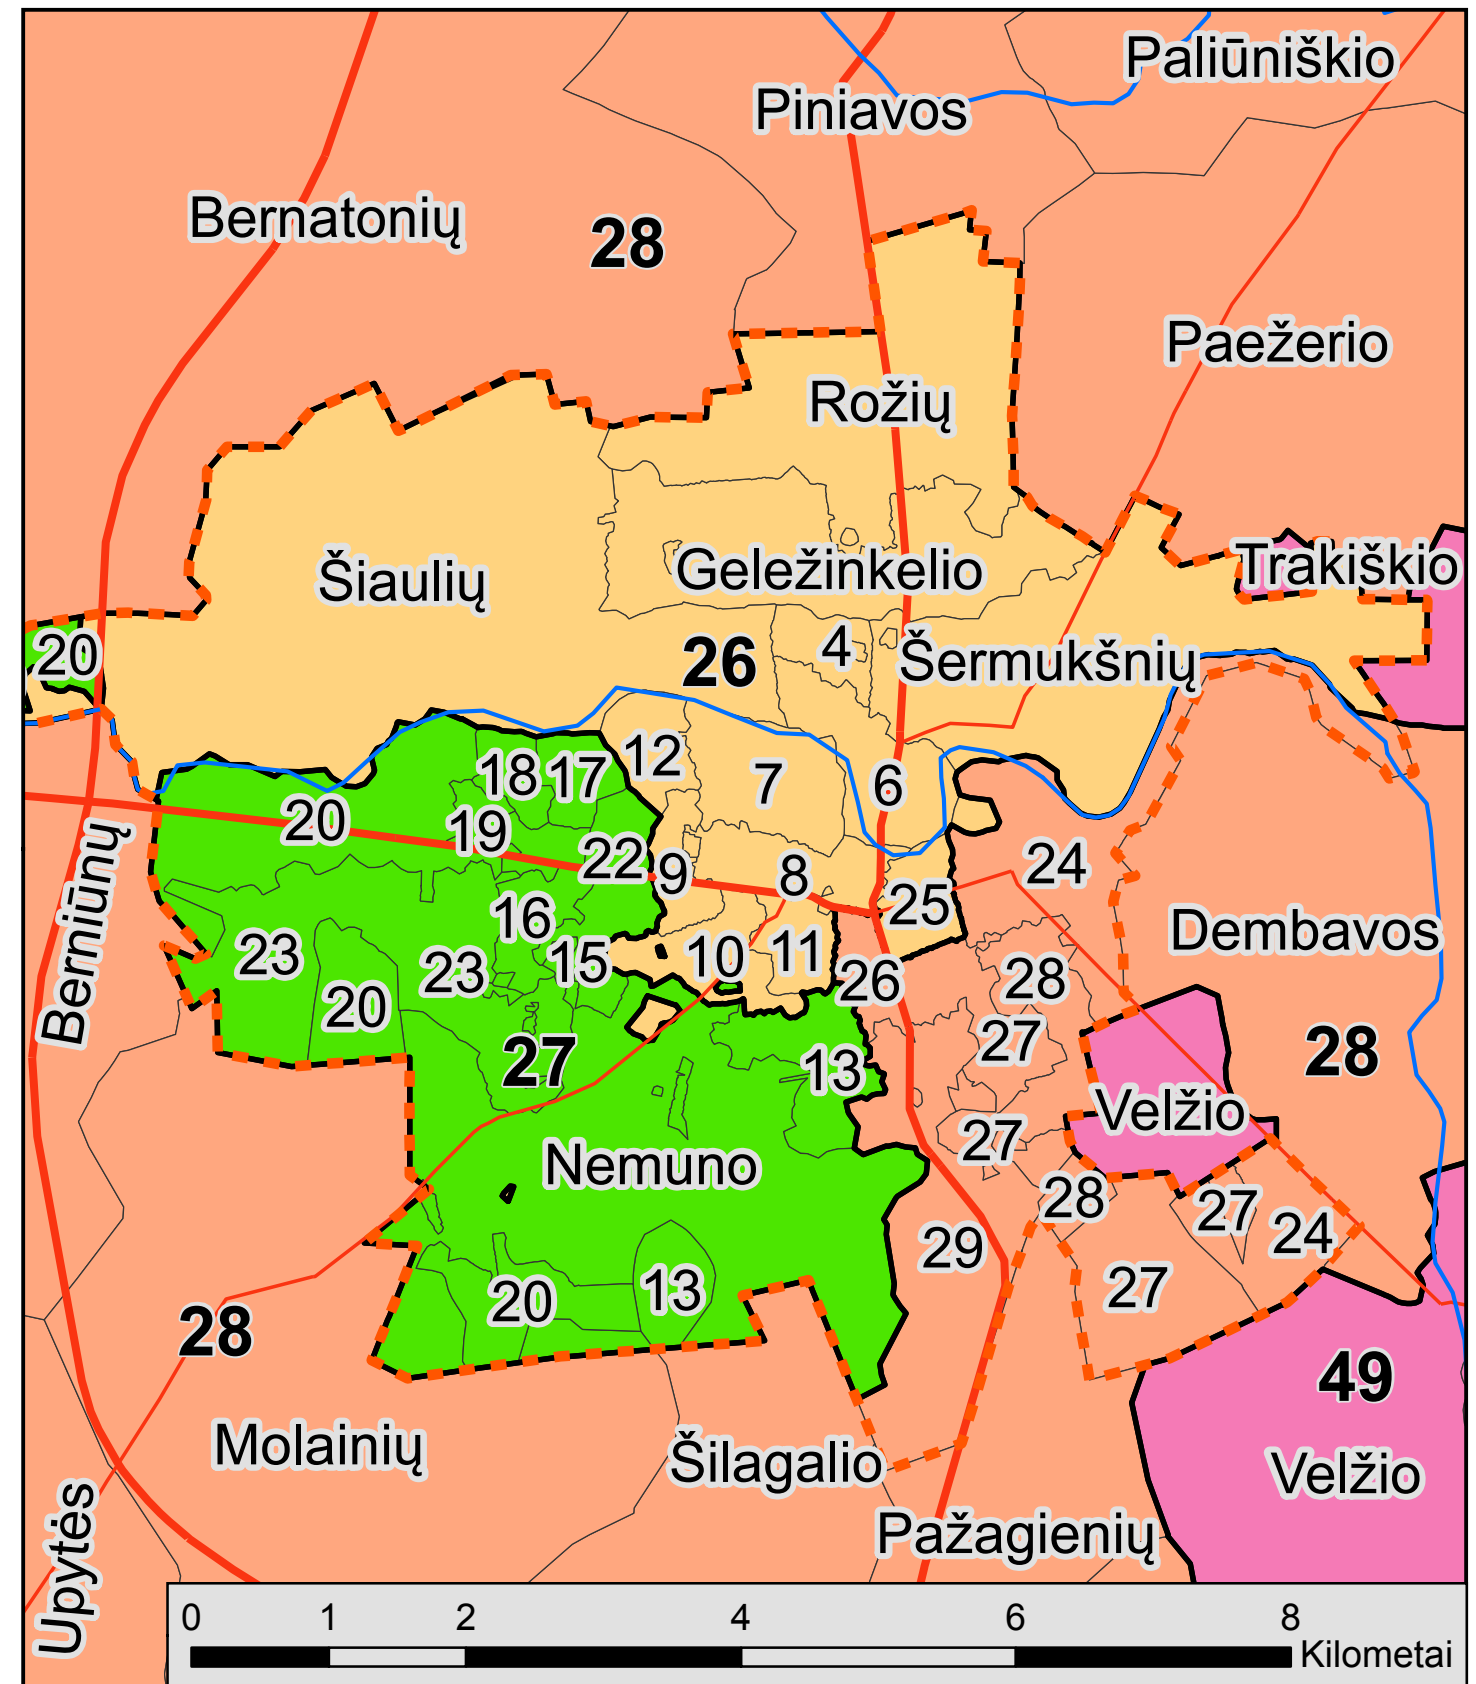

PANEVĖŽIO M. VIENMANDATĖS SEIMO RINKIMŲ APYGARDOS (PROJEKTAS SVARSTYMOI)

| APYG. NR. | APYG. PAVADINIMAS | RINKĖJŲ SKAIČIUS (2015-11-29) | PROC. NUO ŠALIES VIDURKIO (100%) |
|-----------|--------------------|-------------------------------|----------------------------------|
| 26 | Nevėžio | 34561 | 97,84 |
| 27 | Vakarinė | 36297 | 102,75 |
| 28 | Aukštaitijos | 38083 | 107,81 |
| 49 | Anykščių-Panevėžio | 33211 | 94,02 |

SUTARTINIAI ŽENKLAI

Rinkimų apygardos

| | | | |
|-----------|----------|-----------|--------------------|
| 26 | Nevėžio | 28 | Aukštaitijos |
| 27 | Vakarinė | 49 | Anykščių-Panevėžio |

-  Savivaldybių ribos
-  Rinkimų apygardų ribos
-  Rinkimų apylinkių ribos
-  Magistraliniai ir krašto keliai
-  Upės

Kartoschemoje skaitmenimis nurodyti rinkimų apygardų ir apylinkių numeriai.

DUOMENYS: Lietuvos Respublikos Vyriausioji rinkimų komisija
SUDARĖ: dr. Rolandas Tučas