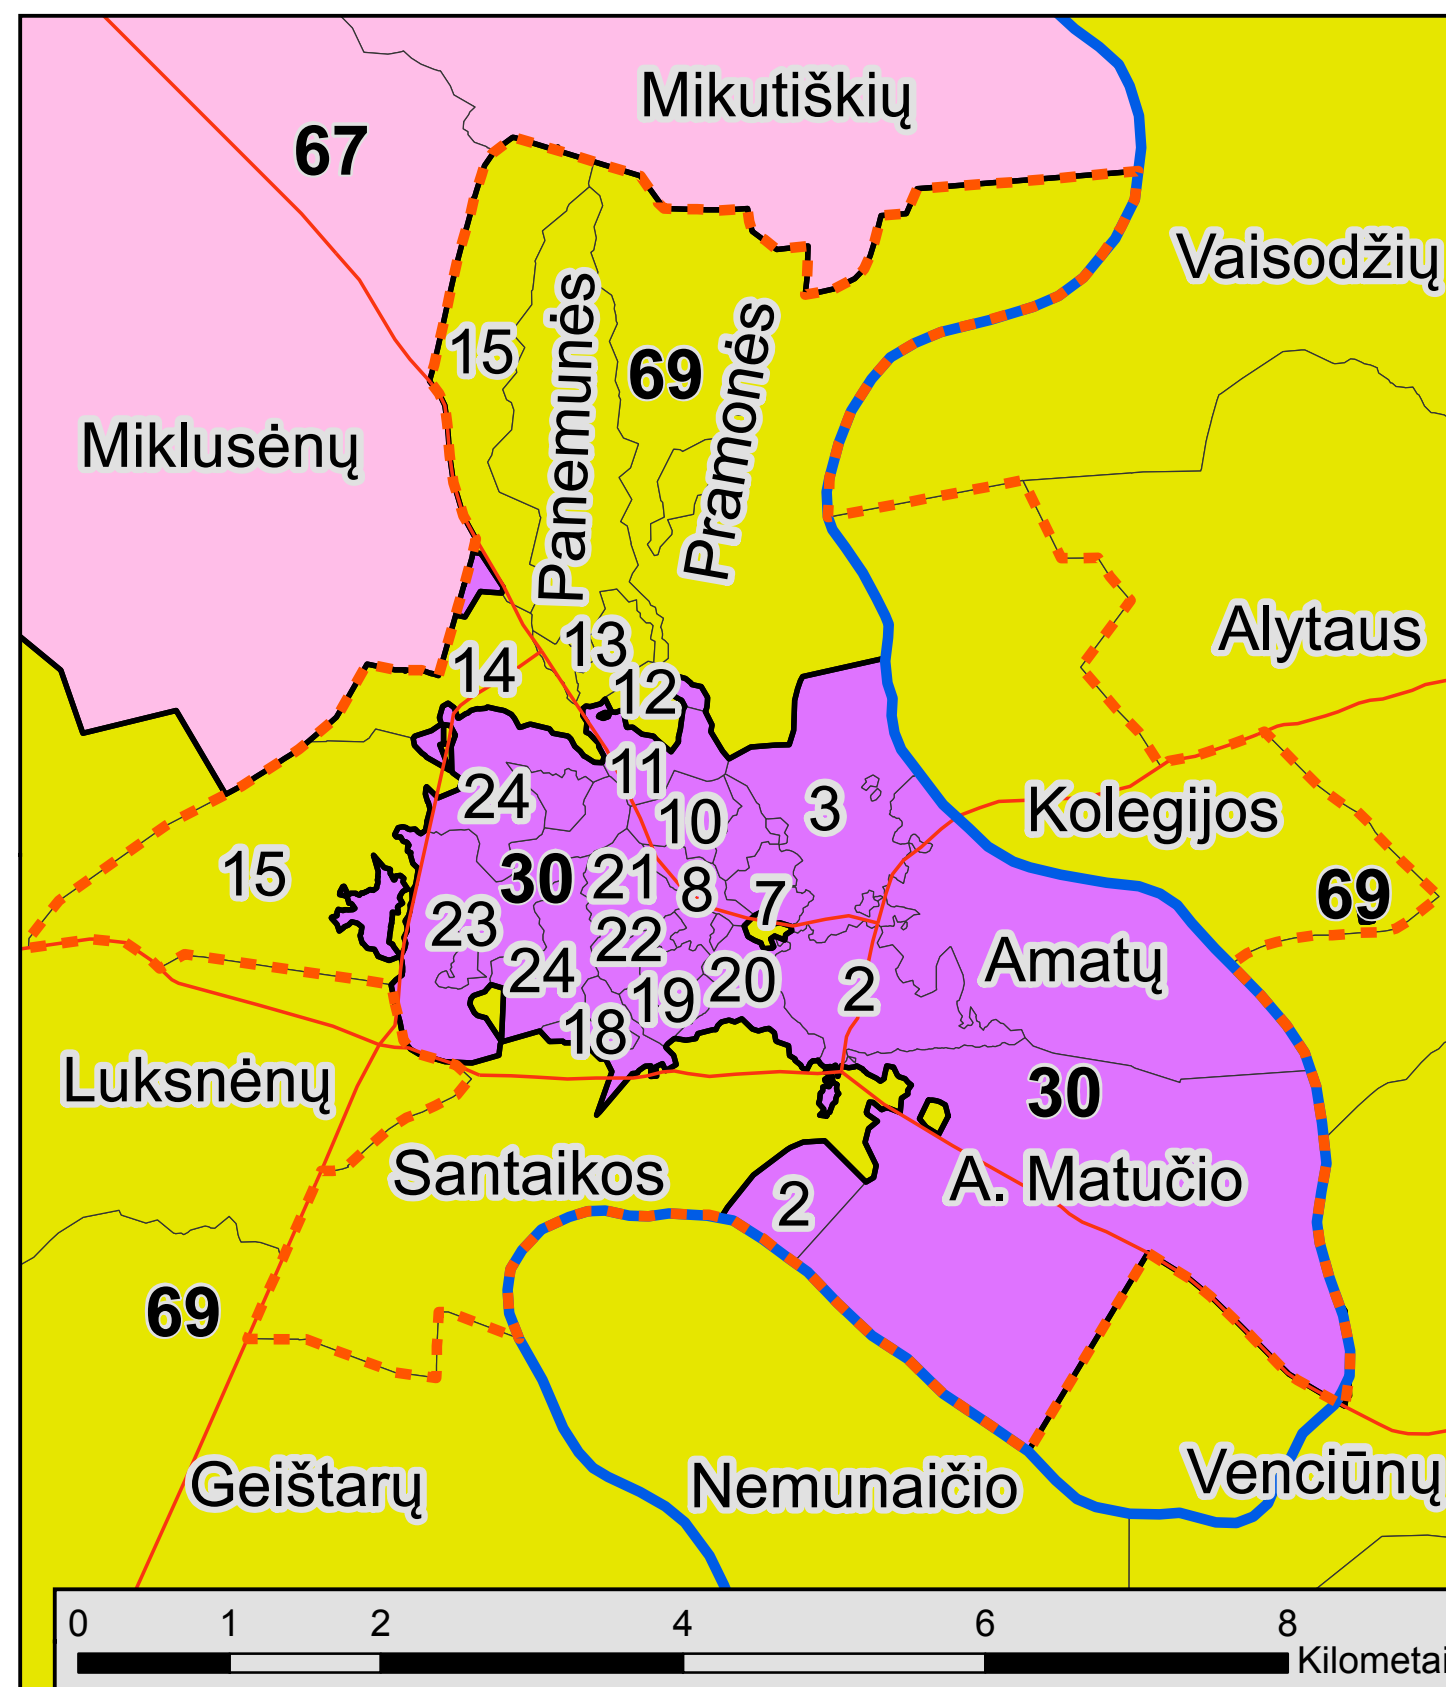

ALYTAUS M. VIENMANDATĖS SEIMO RINKIMŲ APYGARDOS (PROJEKTAS SVARSTYMOI)

APYG. NR.	APYG. PAVADINIMAS	RINKĖJŲ SKAIČIUS (2015-11-29)	PROC. NUO ŠALIES VIDURKIO (100%)
30	Alytaus	35785	101,31
67	Prienų-Birštono	32997	93,41
69	Dzūkijos	34504	97,68

SUTARTINIAI ŽENKLAI

Rinkimų apygardos

- 30 Alytaus
- 69 Dzūkijos
- 67 Prienų-Birštono

- Savivaldybių ribos
- Rinkimų apygardų ribos
- Rinkimų apylinkių ribos
- Magistraliniai ir krašto keliai
- Upės

Kartoschemoje skaitmenimis nurodyti rinkimų apygardų ir apylinkių numeriai.