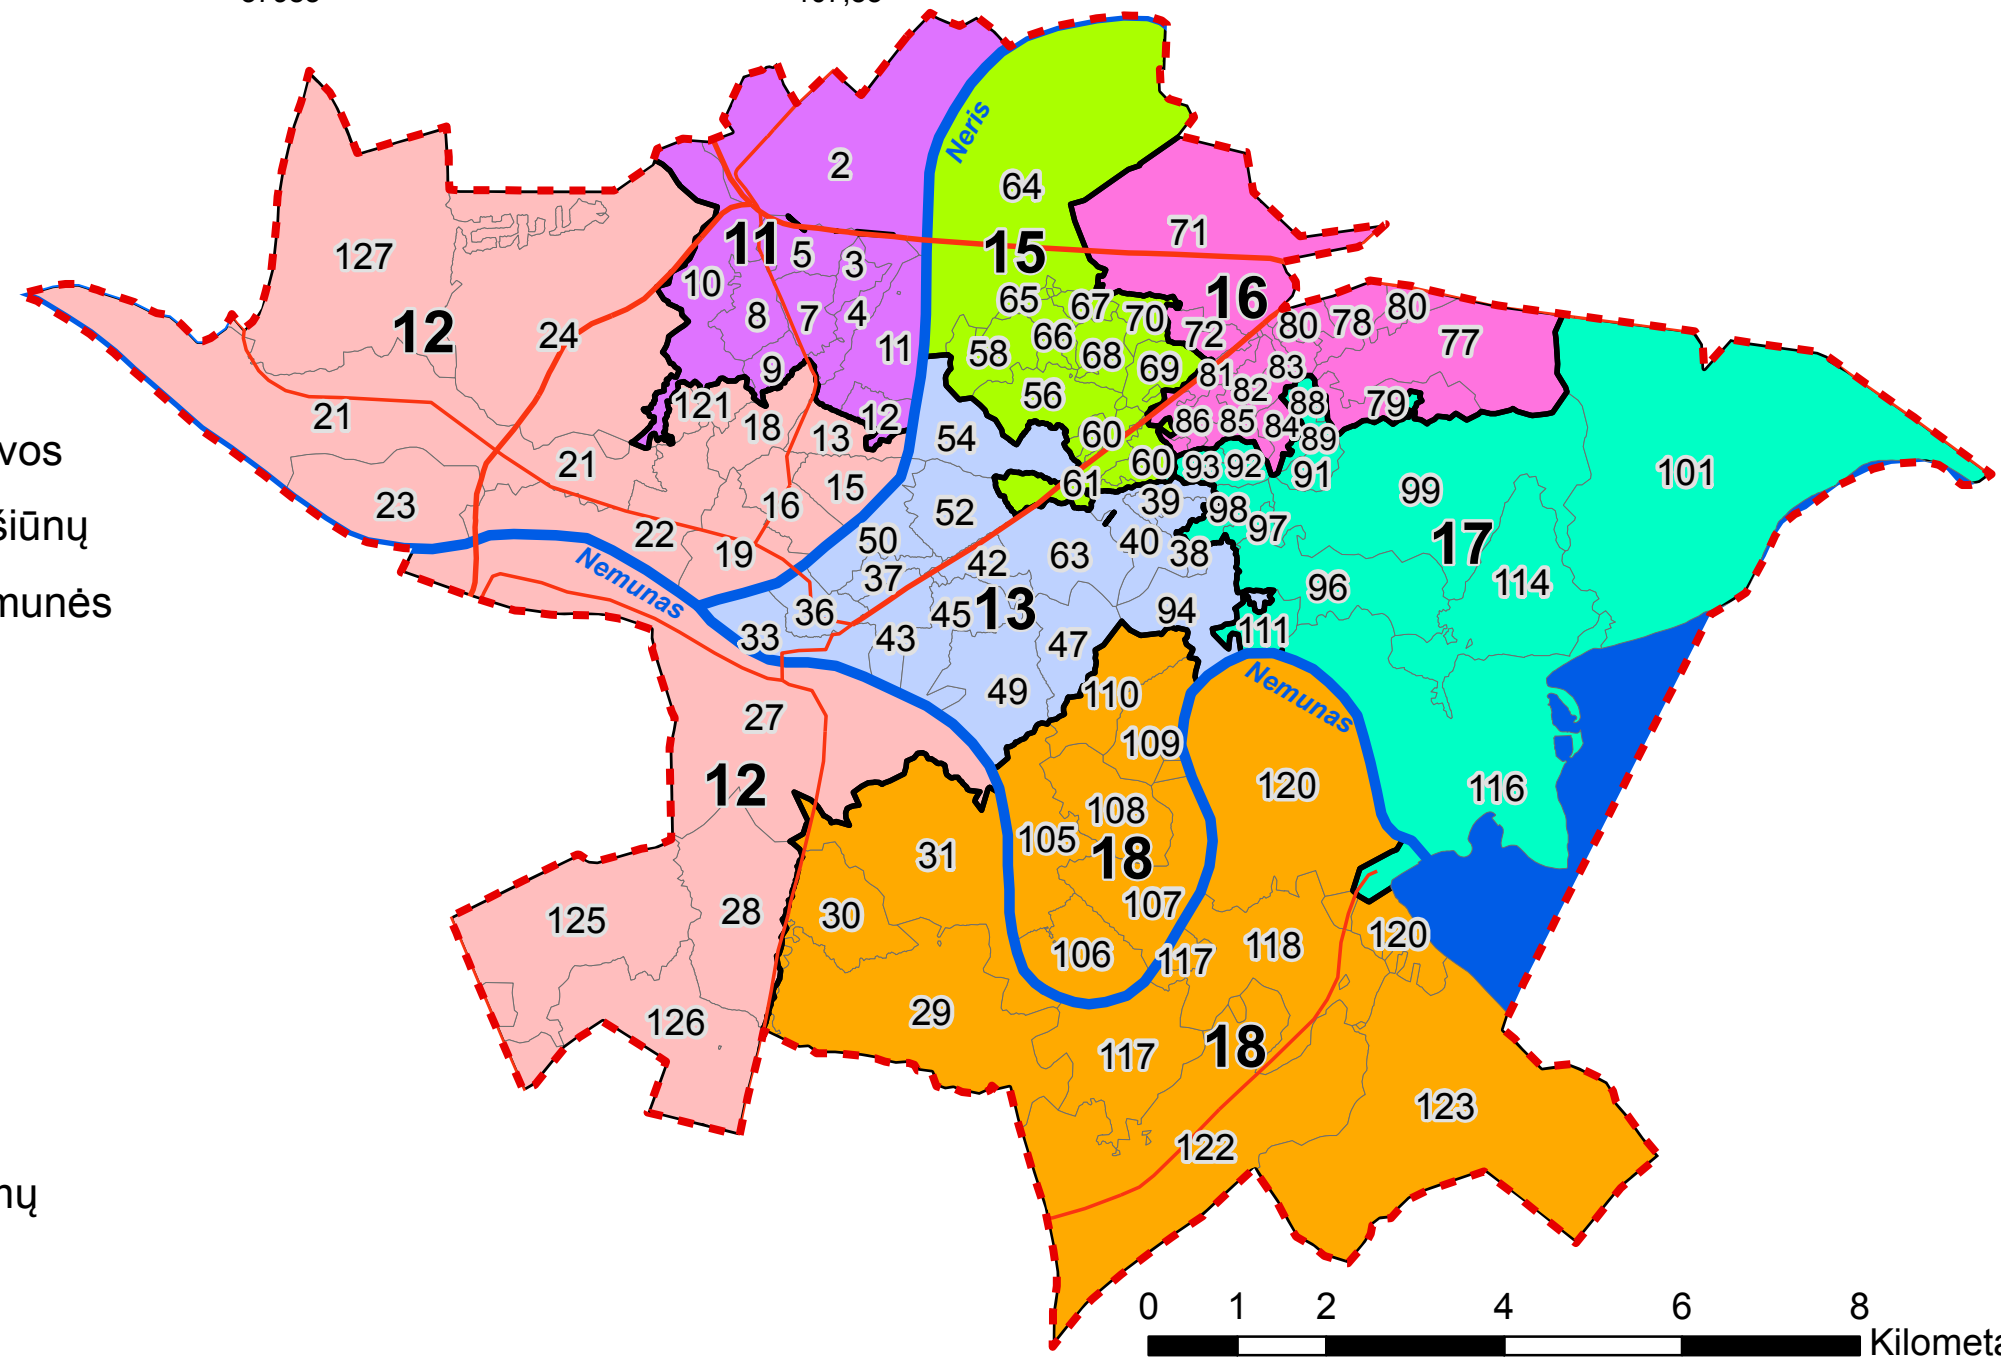

KAUNO M. VIENMANDATĖS SEIMO RINKIMŲ APYGARDOS (PROJEKTAS SVARSTYMIUI)

APYGARDOS NR.	APYGARDOS PAVADINIMAS	RINKĖJŲ SKAIČIUS (2015-10-29)	PROC. NUO ŠALIES VIDURKIO (100%)
11	Šilainių	36345	102,89
12	Aleksoto-Vilijampolės	38005	107,59
13	Centro-Žaliakalnio	35149	99,5
15	Kalniečių	37942	107,41
16	Dainavos	37813	107,05
17	Petrašiūnų	36336	102,86
18	Panemunės	37983	107,53

SUTARTINIAI ŽENKLAI

Rinkimų apygardos

11	Šilainių	16	Dainavos
12	Aleksoto-Vilijampolės	17	Petrašiūnų
13	Centro-Žaliakalnio	18	Panemunės
15	Kalniečių		

- - - Kauno m. savivaldybės riba
- Rinkimų apygardų ribos
- Rinkimų apylinkių ribos
- Pagrindinės gatvės ir keliai
- Upės

Kartoschemoje skaitmenimis nurodyti rinkimų apygardų ir apylinkių numeriai.

DUOMENYS: Lietuvos Respublikos Vyriausioji rinkimų komisija
 SUDARĖ: dr. Rolandas Tučas